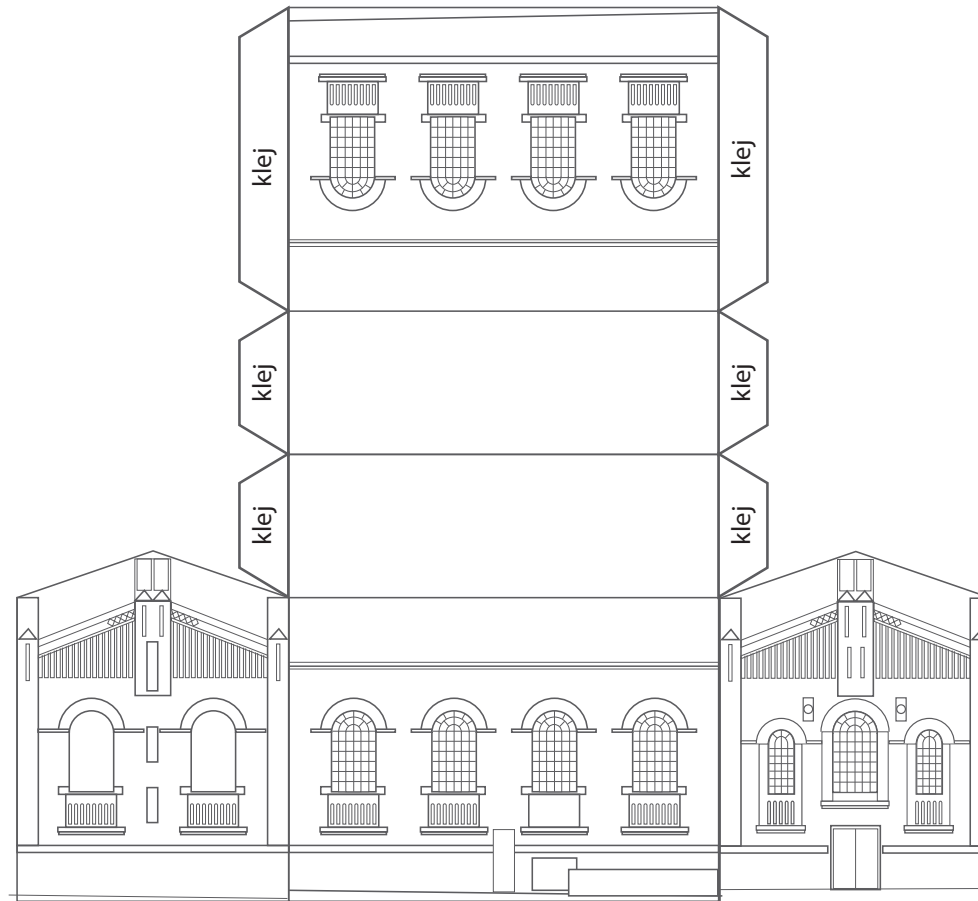

szablony do makiety MUZEUM ŚLĄSKIEGO (wersja do druku)

Maszynownia szybu Warszawa I
obecnie RESTAURACJA

szablony do makiety MUZEUM ŚLĄSKIEGO (wersja z wymiarami do odrysowania)

Maszynownia szybu Warszawa I
obecnie RESTAURACJA